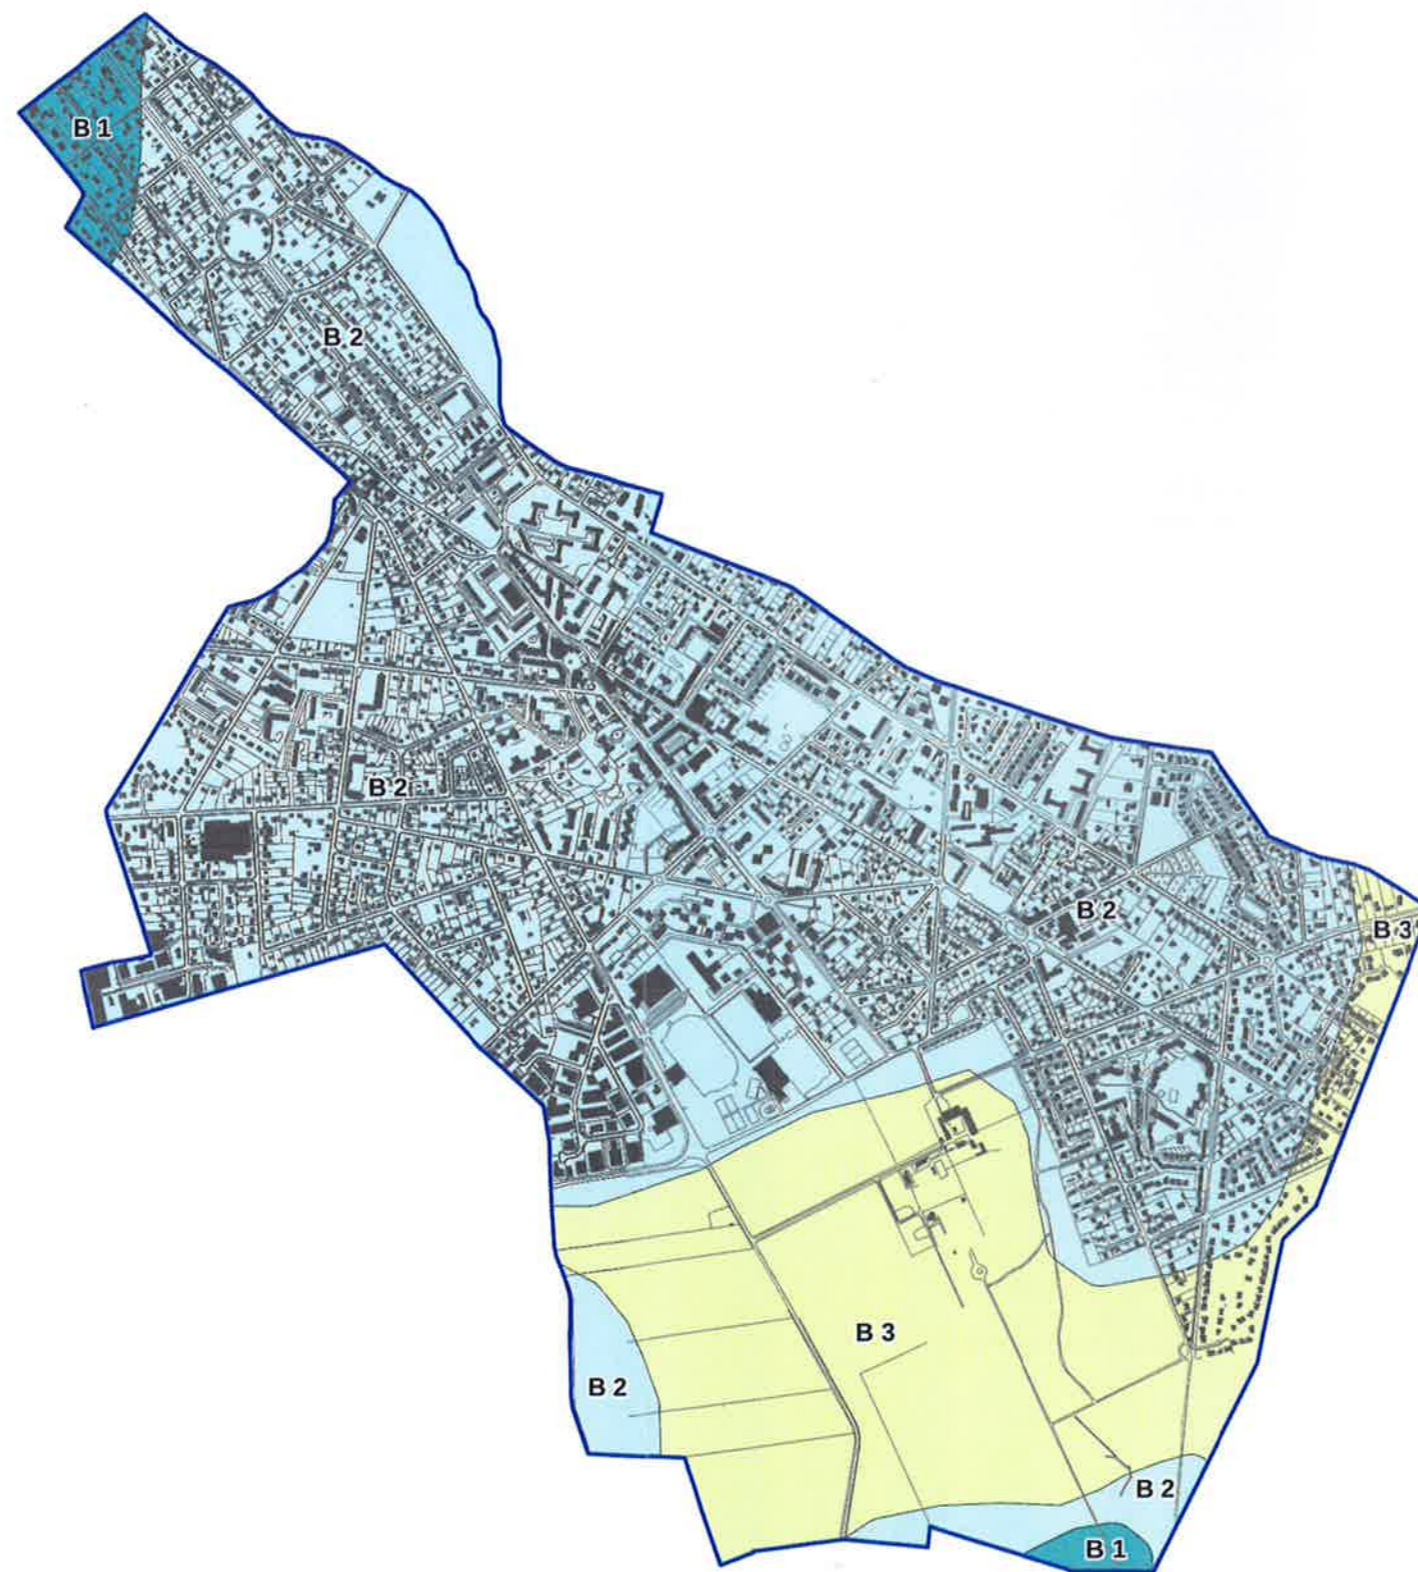

Légende :

-  Zone bleu foncé, fortement exposée (B1)
-  Zone bleu clair, moyennement exposée (B2)
-  Zone verte, faiblement exposée (B3)

LE PLESSIS-TREVISE

Zonage réglementaire