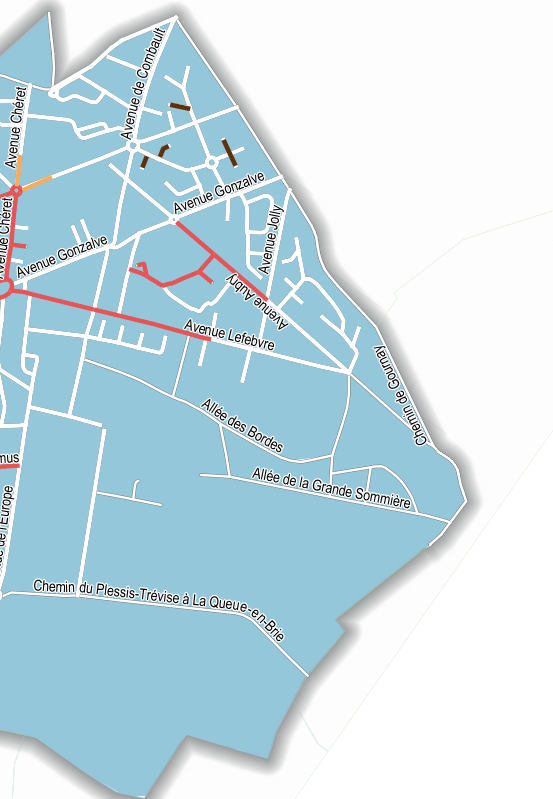

CALENDRIER DE COLLECTE

LE PLESSIS-TRÉVISE

2020

Aujourd'hui,
tout se trie !
Alors allons y !

www.sudestavenir.fr

01 41 94 30 00

Grand Paris
sudest
avenir

Les bacs doivent être présentés à la collecte la veille au soir, après 18h.

Les rues en marron sont des voies étroites collectées à part selon un calendrier particulier **disponible sur www.sudestavenir.fr**

Les collectes sont réalisées tous les jours fériés, à l'exception du 1er mai.

SECTEURS DE COLLECTE DES ENCOMBRANTS EN PORTE-À-PORTE

Les rues en marron sont des voies étroites collectées à part selon un calendrier particulier disponible sur www.sudestavenir.fr

Secteur	Jan	Fév	Mars	Avril	Mai	juin	Juil	Août	Sept	Oct	Nov	Déc
1 ^{er} jeudi	2	6	5	2	7	4	2	6	3	1	5	3
2 ^{ème} jeudi	9	13	12	9	14	11	9	13	10	8	12	10
1 ^{er} et 3 ^{ème} jeudi	2-16	6-20	5-19	2-16	7-21	4-18	2-16	6-20	3-17	1-15	5-19	3-17
2 ^{ème} et 4 ^{ème} jeudi*	9-23	13-27	12-26	9-23	14-28	11-25	9-23	13-27	10-24	8-22	12-26	10-24

* Cité de la Joie : tous les mercredis