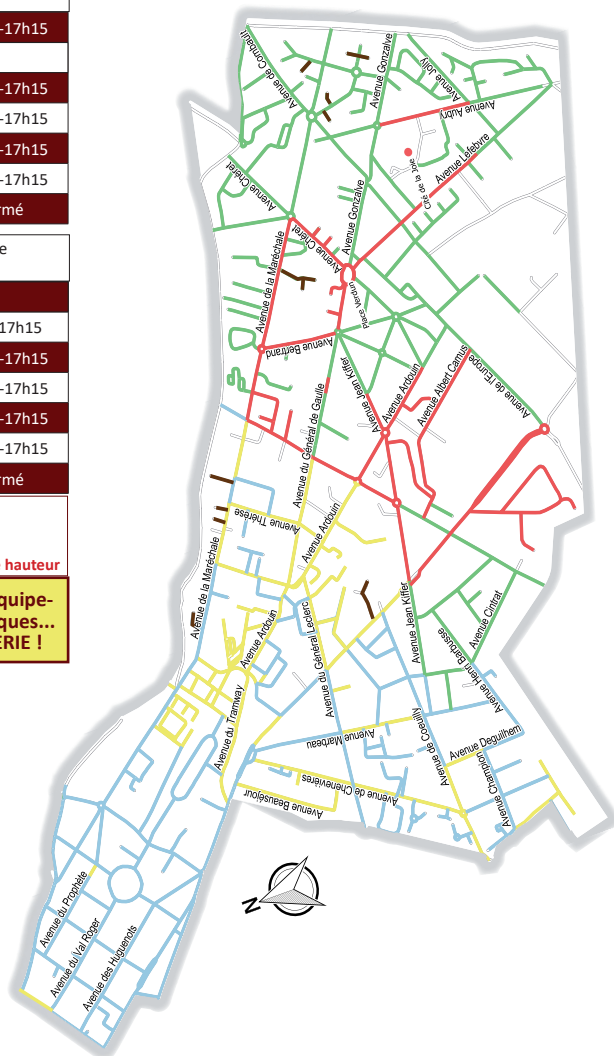

Les rues en marron sont des voies étroites collectées à part selon un calendrier particulier **disponible sur www.sudestavenir.fr**

Les collectes sont réalisées tous les jours fériés, à l'exception du 1er mai.

Verre

La collecte a lieu une semaine sur deux, selon le calendrier suivant :

Déchets végétaux *

	Secteur 1	Secteur 2	
	Mardi matin (semaine paire)	Mardi matin (semaine impaire)	
Janvier	7-21	14-28	10-24
Février	4-18	11-25	7-21
Mars	3-17-31	10-24	Tous les vendredis après-midi à partir du 6 mars
Avril	14-28	7-21	
Mai	12-26	5-19	
Juin	9-23	2-16-30	
Juillet	7-21	14-28	
Août	4-18	11-25	
Septembre	1-15-29	8-22	
Octobre	13-27	6-20	
Novembre	10-24	3-17	
Décembre	8-22	1-15-29	

Déchèterie de La Queue-en-Brie
600, route de Brie

Lundi	Fermeture	
Mardi	Fermé	13h30-17h15
Mercredi	9h30-11h45	13h30-17h15
Jeudi	9h30-11h45	13h30-17h15
Vendredi	Fermé	13h30-17h15
Samedi	9h30-11h45	13h30-17h15
Dimanche	9h30-12h15	Fermé

SECTEURS DE COLLECTE DES ENCOMBRANTS EN PORTE-À-PORTE

Les rues en marron sont des voies étroites collectées à part selon un calendrier particulier disponible sur www.sudestavenir.fr

Secteur	Jan	Fév	Mars	Avril	Mai	juin	Juil	Août	Sept	Oct	Nov	Déc
1 ^{er} jeudi	2	6	5	2	7	4	2	6	3	1	5	3
2 ^{ème} jeudi	9	13	12	9	14	11	9	13	10	8	12	10
1 ^{er} et 3 ^{ème} jeudi	2-16	6-20	5-19	2-16	7-21	4-18	2-16	6-20	3-17	1-15	5-19	3-17
2 ^{ème} et 4 ^{ème} jeudi*	9-23	13-27	12-26	9-23	14-28	11-25	9-23	13-27	10-24	8-22	12-26	10-24